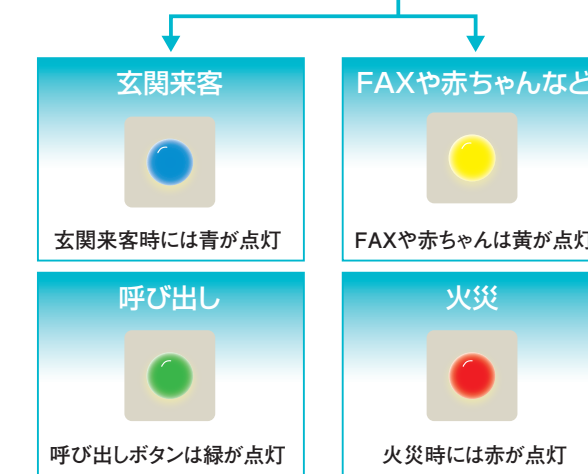

応用例.....

●銀行・病院・役所での呼び出しに

PP-705
光受信器

屋内信号装置対象品

シルピカ 44,000円(税込)
40,000円(税抜)

玄関の来客やFAXの
着信などを
高輝度LEDで
通知をする置き型の
光受信器です。

- ●4色のLEDで内容を識別し
  ます。
- ●出荷時に音を出す設定も可
  能です。
  ※通常設定時は音は出ません。
- ●光の強さを2段階出来ます。