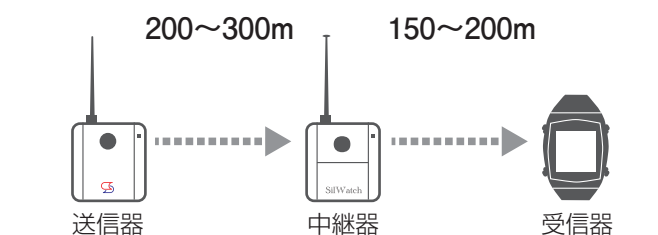

SW-0123

**中継器** 38,500円(税込)  
35,000円(税抜)

通信距離を  
伸ばす事ができます。

使用環境により電波が届かな  
いときに使用します。見通して  
約200m～300mまで通信距  
離を伸ばします。