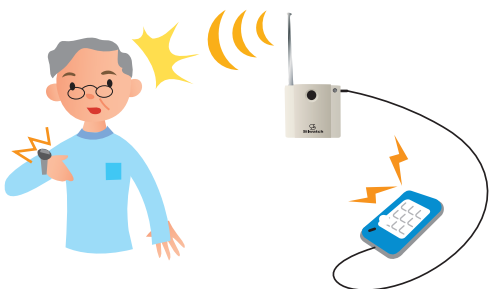

●携帯電話着信 .....