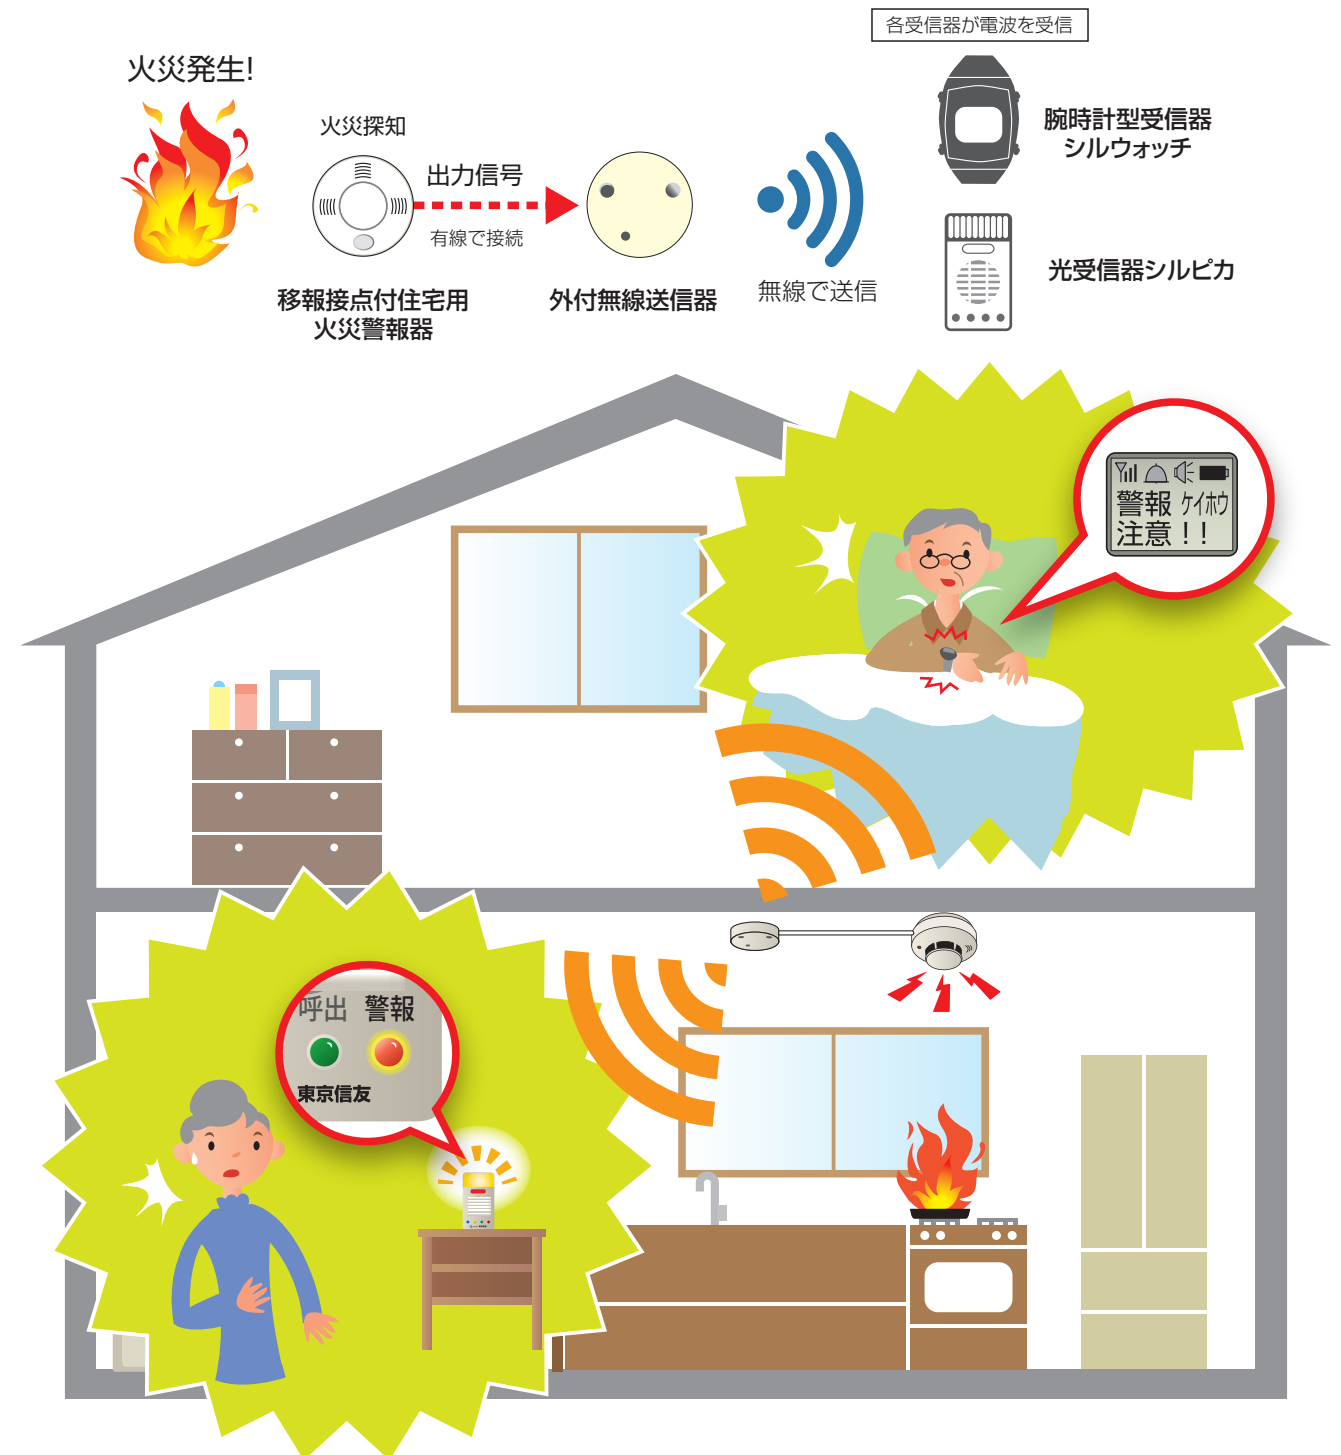

### 【受信器の動作】

腕時計型受信器 ▶▶▶▶▶シルウォッチが受信した場合

- ・「警報 ケイホウ 注意!!」と表示されます。
- ・ボタンを長押しするまで振動を繰り返します。

光受信器 ▶▶▶▶▶シルピカが受信した場合

- ・上部のLEDが点滅し、下部の赤いLEDが点灯し続けます。
- ・90dB以上の音を出し、周囲にもお知らせします。
- ・ストップボタンを押すまでは動作し続けます。

## 住宅用火災警報器 移報接点付住宅用火災警報器

10,340円(税込)  
9,400円(税抜)

屋内信号装置対象品

- 動作時に接点信号を出力する住宅用火災警報器です。
- 屋内信号装置と同時申請で非課税対象になります。

外付無線送信器とセット販売もしております。セット価格: 23,100円(税込)  
21,000円(税抜)

画像はイメージです。  
取扱メーカーが変動する場合があります。

## 使用・設置イメージ図

高齢化が進むなか「音や声が聞こえにくくなり、とても不安」と感じている方が増えています。「火災警報器をつけているが確実に聞き取れるのか心配」という方がたくさんいらっしゃいます。また、お住いの1階にキッチンがあり、2階が寝室の場合、火災時の逃げ遅れが懸念されます。実際「高齢者の逃げ遅れ」の被害は多くなっています。こういった不安を解消するために開発されたのが本製品です。強い振動・光・音などで知らせることができます。※ご使用環境によって異なります。