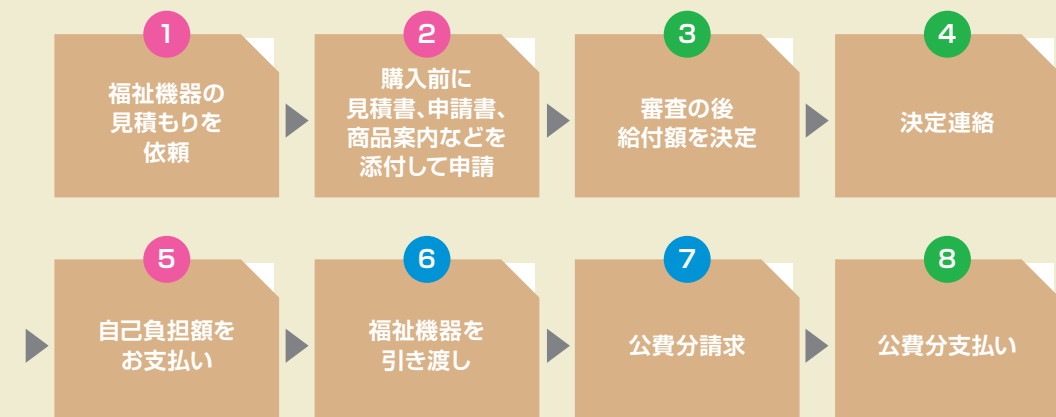

## 身体障害者手帳をお持ちのお客様へ

### 自治体への日常生活用具の給付申請方法

各地方自治体には申請者の経済状況、身体的状況、家庭及び住宅環境等を調査し、必要と認められた場合に「日常生活用具給付券」を交付する制度があります。

各地方自治体には申請者の経済状況、身体的状況、家庭及び住宅環境等を調査し、必要と認められた場合に「日常生活用具給付券」を交付する制度があります。

給付を受けられるかどうかの判断、自己負