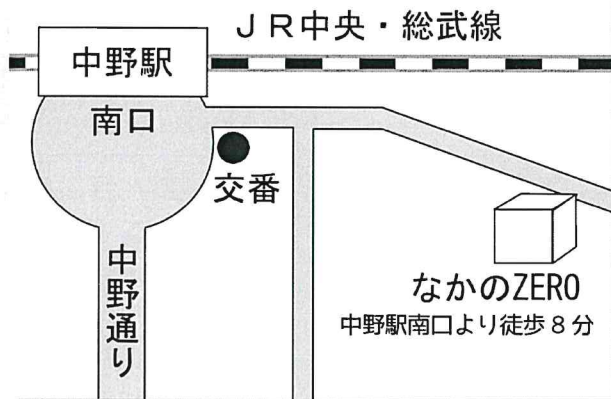

挿絵提供：社会福祉法人東京聴覚障害者福祉事業協会たましろの郷

チケットのお申込み・お問い合わせ

特定非営利活動法人 東京都中途失聴・難聴者協会

〒160-0022 東京都新宿区新宿 2-15-25 カテリーナ御苑 202
FAX 03-5919-2563 TEL 03-5919-2421 E-mail info@tonancyo.org

私たちは、聞こえに困っている方のために交流の場、学びの場を提供し、互いに支え合うとともに「聞こえ」の問題を社会に向けて発信しています。