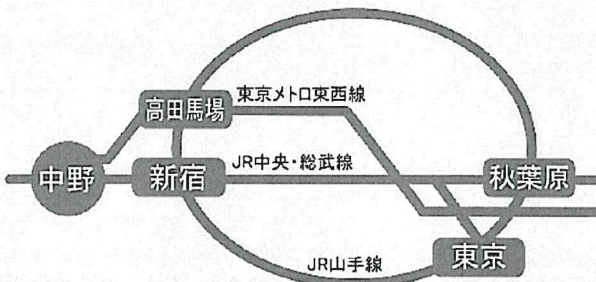

《聞こえのサポート福祉機器展同時開催》

実践女子学園ダンス部

私たち実践女子学園は今年で120周年を迎えました。なかでもダンス部は、先輩の姿を見て学び成長し続けてきた伝統のある部活です。文化祭や学校行事では、学校代表として演技発表を行い、中学高校共に切磋琢磨し全国大会に向けて日々練習に励んでいます!!

- ❖ 車椅子をご利用の方は受付にてエレベーターのある入り口をご案内致します。
- ❖ 昼食は中野駅周辺の飲食店や、なかのZERO本館のレストランをご利用下さい。また、西館2階の学習室1(定員100名)を昼食スペースとしてお使い頂けます。

中野駅までの交通案内

◆電車

JR中央・総武線

東京駅から18分、秋葉原駅から19分
新宿駅から5分、立川駅から36分

東京メトロ東西線

大手町駅から21分、高田馬場駅から6分

◆バス

渋谷駅から 京王バス渋64系統・中野駅行 35分
新宿駅西口から 関東バス宿05系統・野方駅行 15分
池袋駅から 関東バス池11系統・中野駅行 35分
練馬駅から 京王バス中92系統・中野駅行 30分